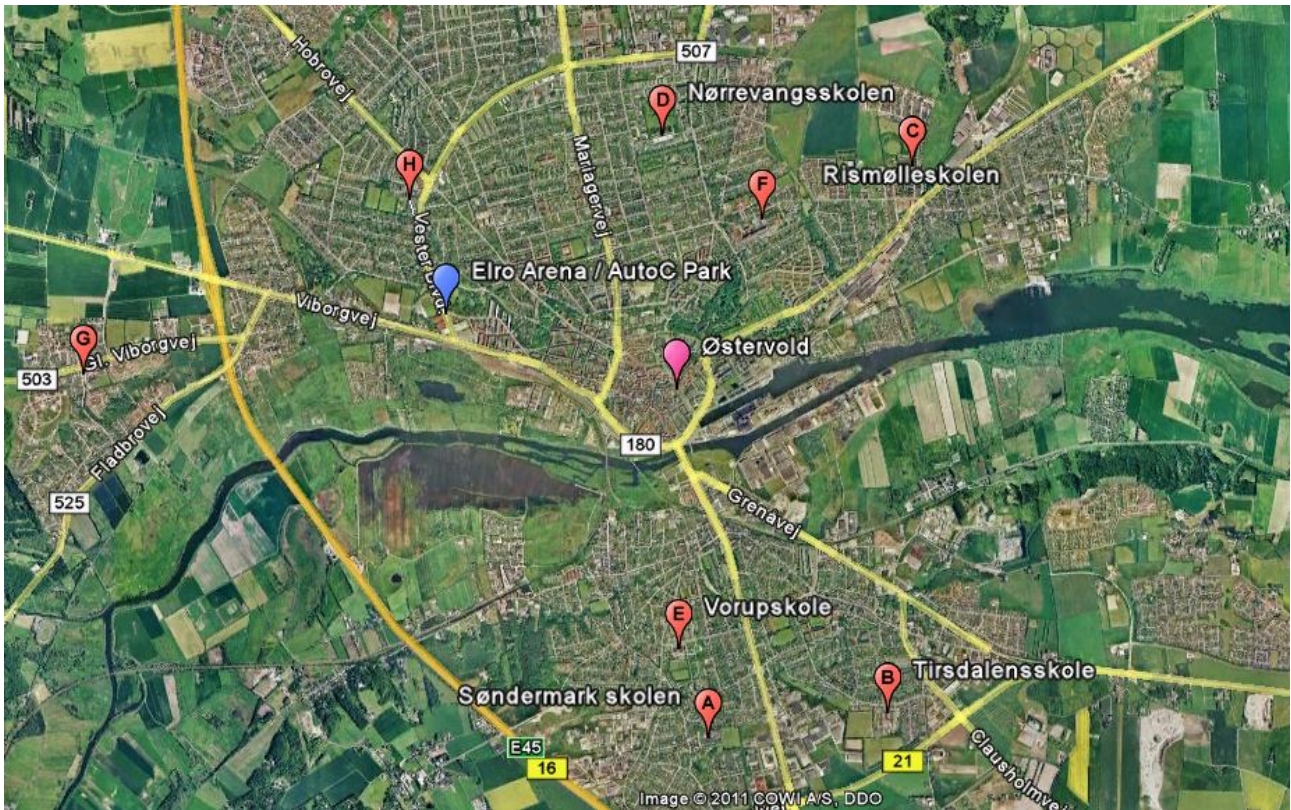

STÆVNEOMRÅDET

Konkurrencerne til DM er placeret i AutoC Park (tidligere Essex Park), Elro Arena og i Randers centrum. Der ud over er korpserne indkvarteret på skoler i Randers by.

Herunder ses AutoC Park og Elro Arena:

Herunder ses en oversigtstegning over Elro Arena:

Placering af opvarmnings lokaler mv. annonceres ved ankomst i Randers.

Ovenfor ses indbyrdes forhold mellem placeringen af indkvartering, Elro Arena og AutoC Park, samt Østervold hvor der er Åbningsceremoni, Stjernemarch og Bymarch.