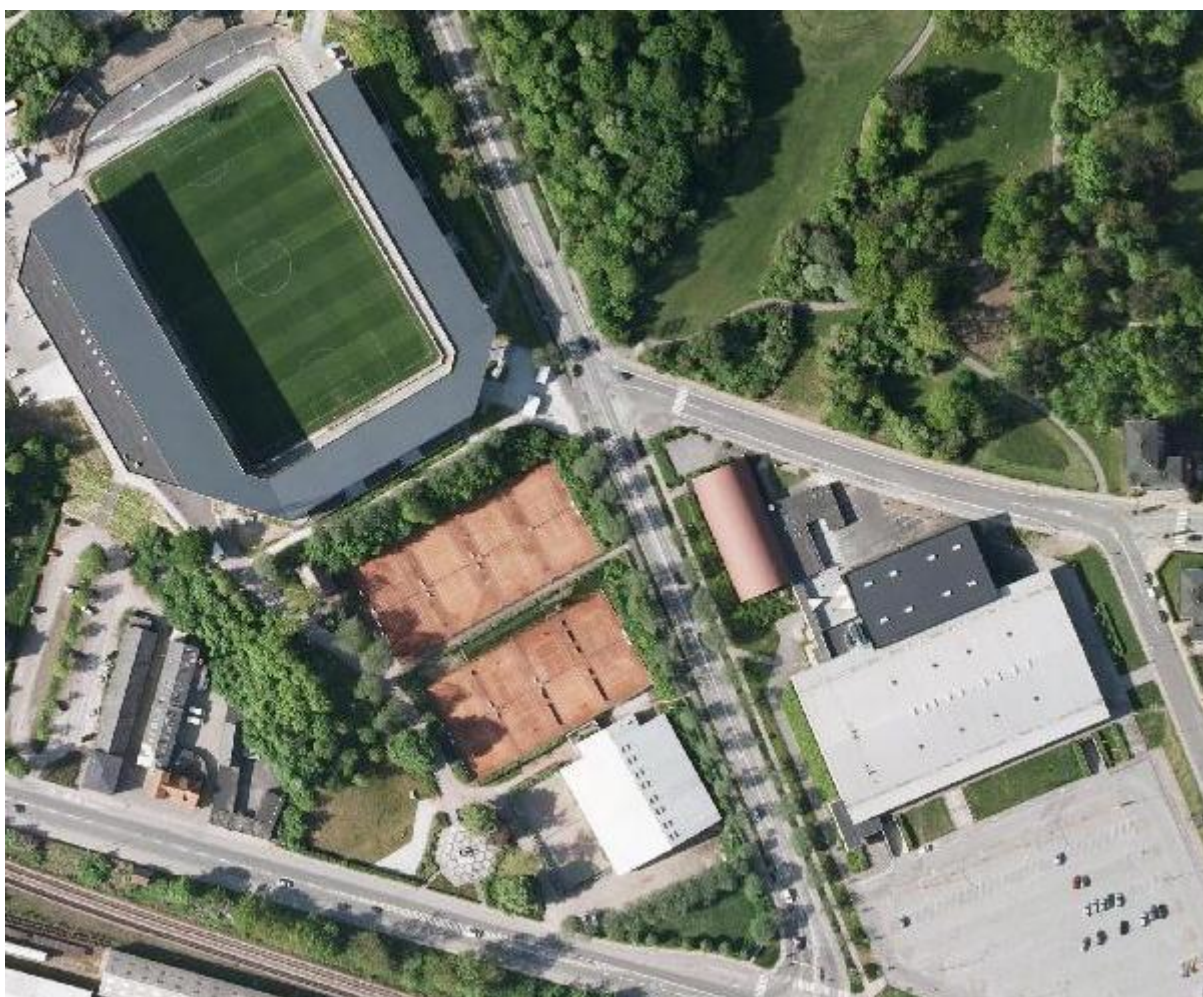

STÆVNEOMRÅDET

Konkurrencerne til DM er placeret i AutoC Park (tidligere Essex Park), Elro Arena og i Randers centrum. Der ud over er korpserne indkvarteret på skoler i Randers by.

Herunder ses AutoC Park og Elro Arena:

Herunder ses en oversigtstegning over Elro Arena:

Placering af opvarmnings lokaler mv. annonceres ved ankomst i Randers.

Ovenfor ses indbyrdes forhold mellem placeringen af indkvartering, Elro Arena og AutoC Park, samt Østervold hvor der er Åbningsceremoni, Stjernemarch og Bymarch.